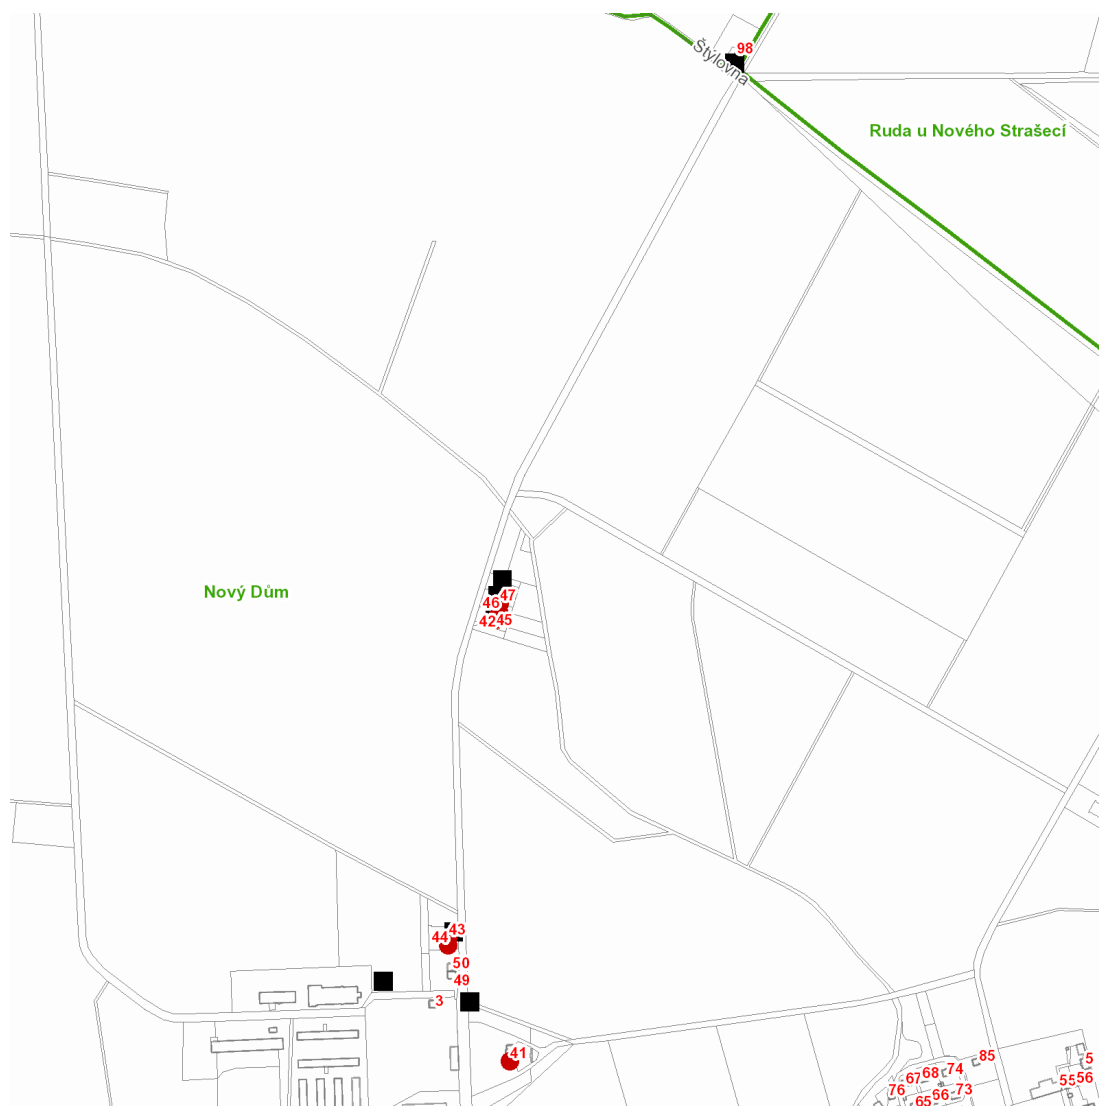

dne **25. 1. 2022** od **10:00** do **15:00** hodin

Plánovaná odstávka zahrnuje tyto lokality:

Nový Dům (okres Rakovník)
č. p. 41, 43-47

UPOZORNĚNÍ

Dotčené zařízení distribuční soustavy je nutné i v době odstávky považovat za zařízení pod napětím, a proto vás žádáme o dodržení všech zásad bezpečnosti a provedení opatření potřebných k zamezení případných škod na zdraví a majetku. | Provozovatelé výroben elektřiny jsou povinni zajistit přerušeni dodávky elektřiny z výroby do vypnutého úseku distribuční soustavy.

dne 25. 1. 2022 od 10:00 do 15:00 hodin**Orientační mapový podklad odstávkou dotčených lokalit****VYSVĚTLIVKY**

- – adresy dotčené odstávkou elektřiny
- – místa připojení k elektrické síti dotčená odstávkou

INFORMACE ZASLÁNA

IDDS: x39b75d (Obec Nový Dům)